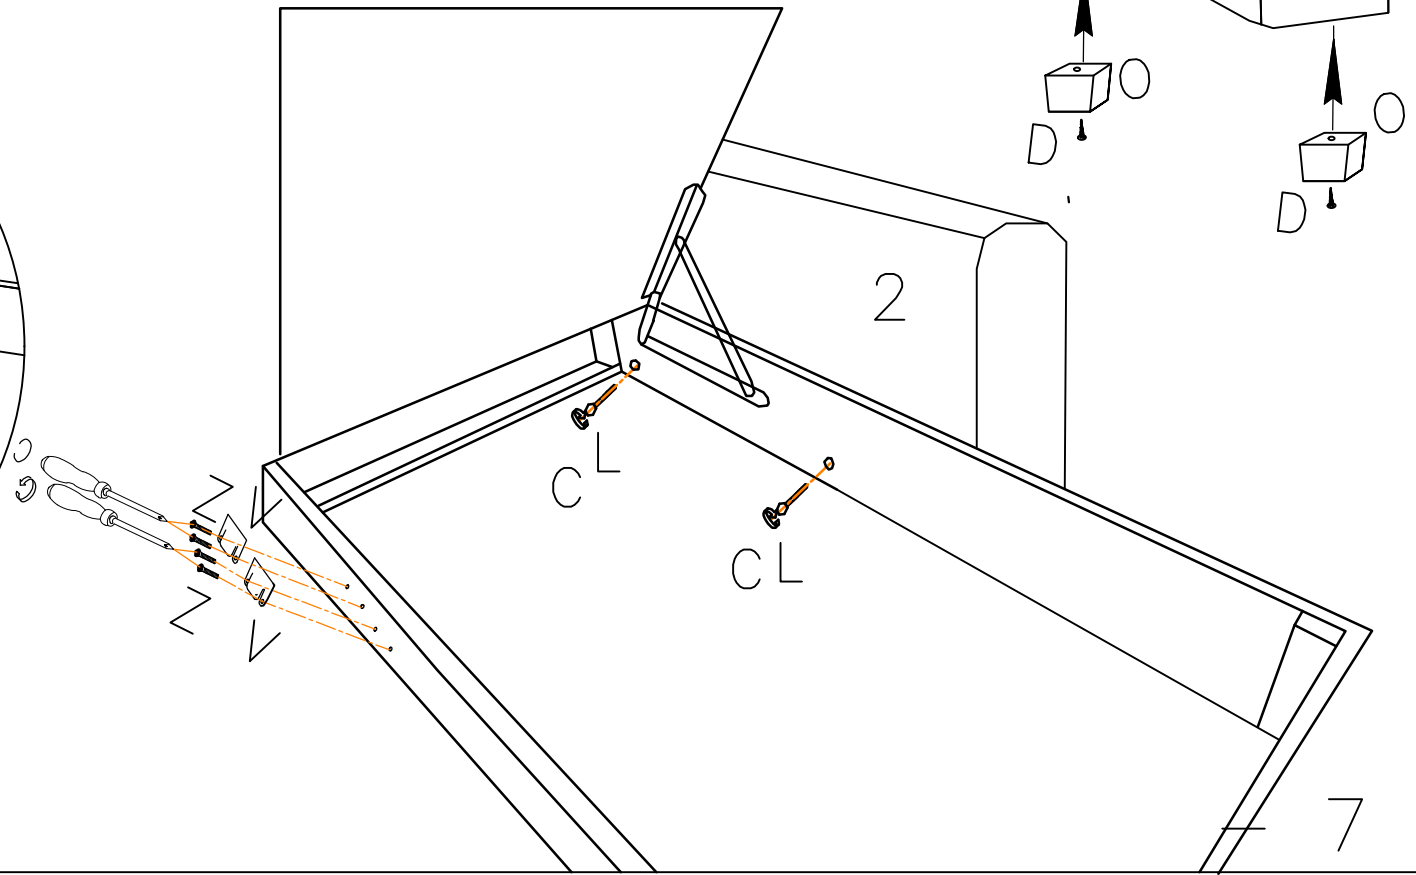

2)

PRAWA STRONA

V	Z	O	D	C	L
					
x2	M6*20 x4	x 2	5x45 x 2	M8x70 x 2	M8x22 x 2

3)

4)

LEWA STRONA

V	Z	O	D	C	L
					
x2	M6*20 x4	x 2	5x45 x 2	M8x70 x 2	M8x22 x 2

3)

4)

LEWA/PRAWA STORONA

A	T
	
x 4	4x45 x 4

5)

PRAWA STRONA

V  x2	Z  M6*20 x4	O  x 2	D  5x45 x 2	E  M8x45 x 2	L  M8x22 x 4	C  M8x70 x 2
---	--	---	--	---	---	---

6)

4

LEWA STRONA

V	Z	O	D	E	L	C
x2	M6*20 x4	x 2	5x45 x 2	M8x45 x 2	M8x22 x 4	M8x70 x 2

PRAWA STORONA

LEWA STORONA

Ostrzeżenie!

Korzystanie z funkcji spania jest możliwe tylko po ustawieniu sofy wzdłuż ściany.
Po rozłożeniu funkcji spania należy dosunąć sofę do ściany, co uniemożliwia podniesienie oparcia podczas korzystania z funkcji.