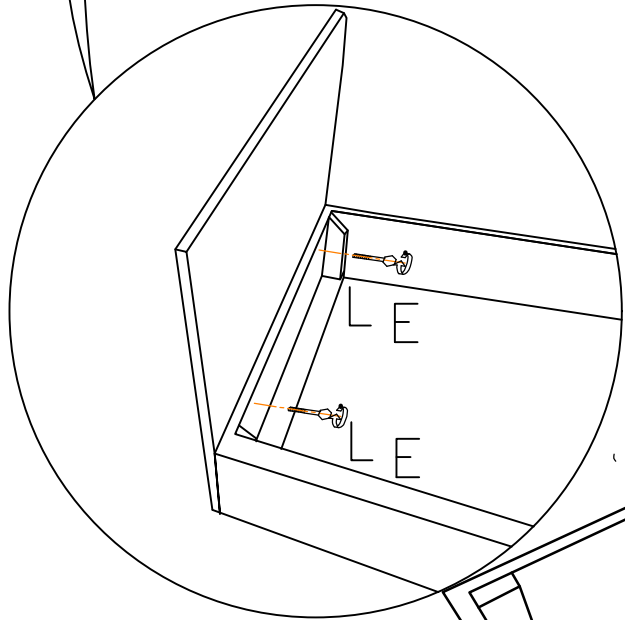

2)

PRAWA STRONA

V	Z	O	D	C	L
					
x2	M6*20 x4	x 2	5x45 x 2	M8x70 x 2	M8x22 x 2

3)

4)

LEWA STRONA

V	Z	O	D	C	L
					
x2	M6*20 x4	x 2	5x45 x 2	M8x70 x 2	M8x22 x 2

3)

4)

LEWA/PRAWA STORONA

A	T
	
x 4	4x45 x 4

5)

PRAWA STRONA

V  x2	Z  M6*20 x4	O  x 2	D  5x45 x 2	E  M8x45 x 2	L  M8x22 x 4	C  M8x70 x 2
---	--	---	--	---	---	---

6)

4

LEWA STRONA

V	Z	O	D	E	L	C
x2	M6*20 x4	x 2	5x45 x 2	M8x45 x 2	M8x22 x 4	M8x70 x 2

PRAWA STORONA

LEWA STORONA

Ostrzeżenie!

Korzystanie z funkcji spania jest możliwe tylko po ustawieniu sofy wzdłuż ściany.
Po rozłożeniu funkcji spania należy dosunąć sofę do ściany, co uniemożliwia podniesienie oparcia podczas korzystania z funkcji.