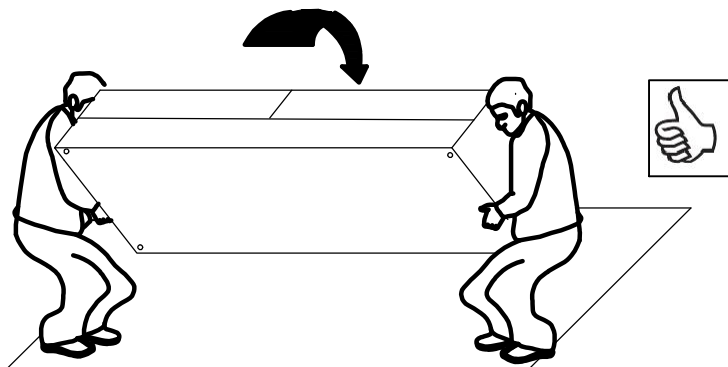

INSTRUKCJA MONTAŻU
ASSEMBLING INSTRUCTIONS

!
Proszę zapoznać się
z instrukcją
przed rozpoczęciem
montażu.

PRAWA
STORONA

LEWA
STORONA

MERY

Before starting refer
to the assembling
instruction.

Elementy w zestawie

x 3

D	O	V	Z	A	T	E	L	G	C
5x45 x 4	x 4	x4	M6*20 x10	x 10	4x45 x 10	M8x45 x 2	M8x22 x 6	M6*45 x4	M8x70 x 4

LEWA/PRAWA STRONA

A	T
	
x 6	4x45 x 6

1) 1.1).

1.2)

1.3).

LEWA/PRAWA STORONA

2)

PRAWA STRONA

V	Z	O	D	C	L
					
x2	M6*20 x4	x 2	5x45 x 2	M8x70 x 2	M8x22 x 2

3)

4)

LEWA STRONA

V	Z	O	D	C	L
					
x2	M6*20 x4	x 2	5x45 x 2	M8x70 x 2	M8x22 x 2

3)

LEWA STRONA

V	Z	O	D	E	L	C
x2	M6*20 x4	x 2	5x45 x 2	M8x45 x 2	M8x22 x 4	M8x70 x 2

PRAWA STORONA

LEWA STORONA

Ostrzeżenie!

Korzystanie z funkcji spania jest możliwe tylko po ustawieniu sofy wzdłuż ściany.
Po rozłożeniu funkcji spania należy dosunąć sofę do ściany, co uniemożliwia podniesienie oparcia podczas korzystania z funkcji.