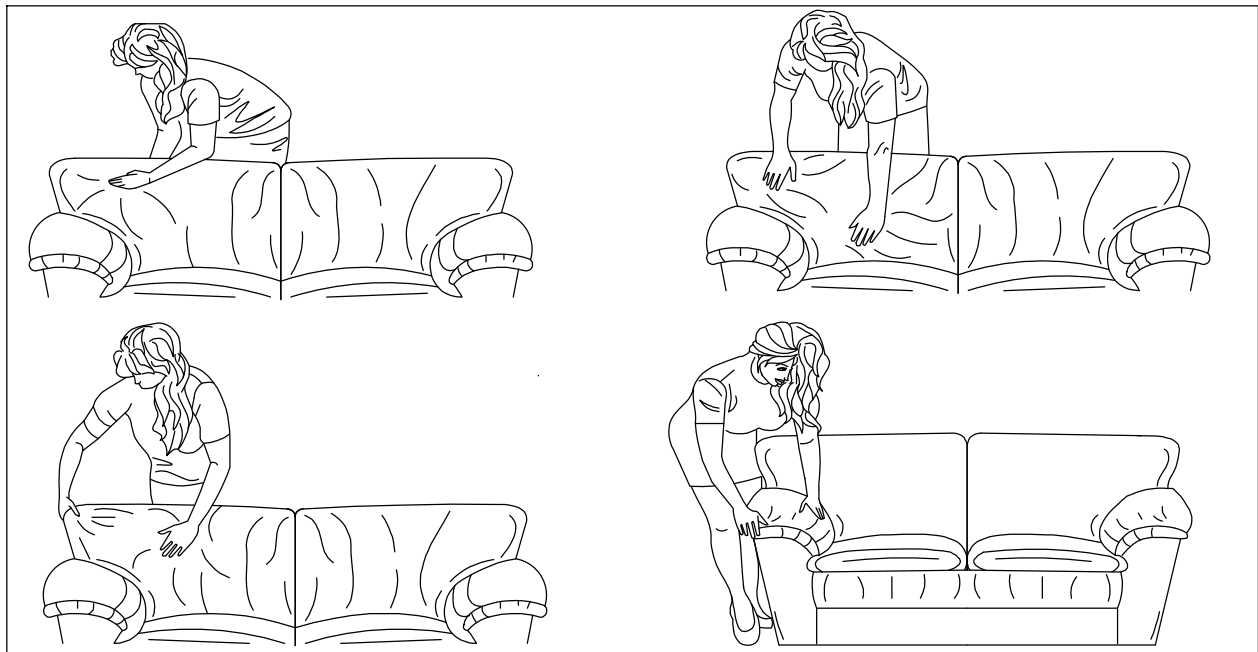

LEWA STRONA

V	Z	O	D	E	L	C
x2	M6*20 x4	x 2	5x45 x 2	M8x45 x 2	M8x22 x 4	M8x70 x 2

PRAWA STORONA

LEWA STORONA

Ostrzeżenie!

Korzystanie z funkcji spania jest możliwe tylko po ustawieniu sofy wzdłuż ściany.
Po rozłożeniu funkcji spania należy dosunąć sofę do ściany, co uniemożliwia podniesienie oparcia podczas korzystania z funkcji.

Podniesienie się oparcia może spowodować zsuniecie się z sofy, skutkiem czego może dojść do poważnych obrażeń.